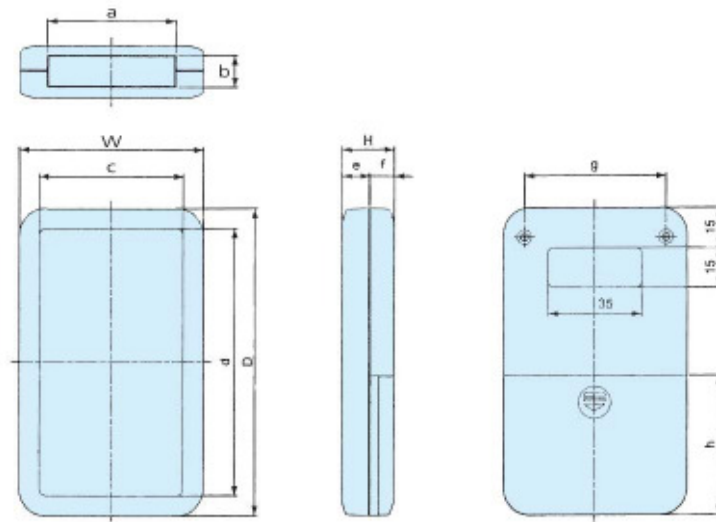

Abmessungen Gehäuse
Dimensions Case

TKC 115, TKC 115H