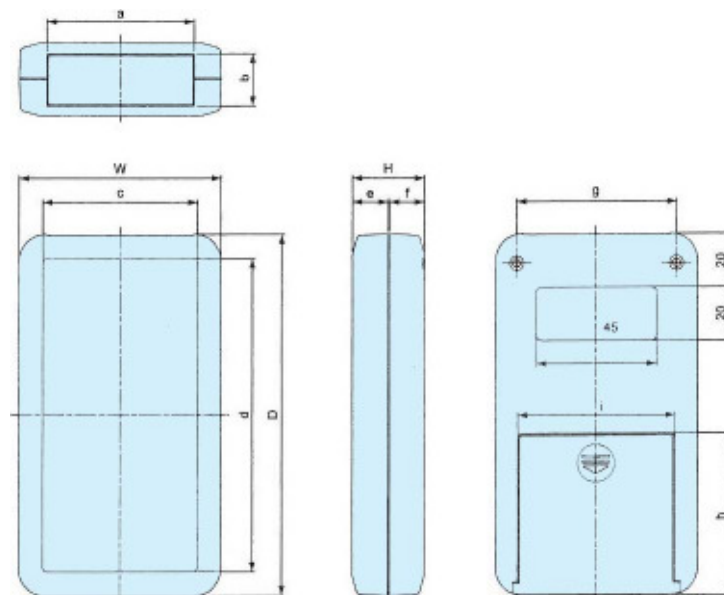

TKC 135, TKC 135H
TKC 165, TKC 165H