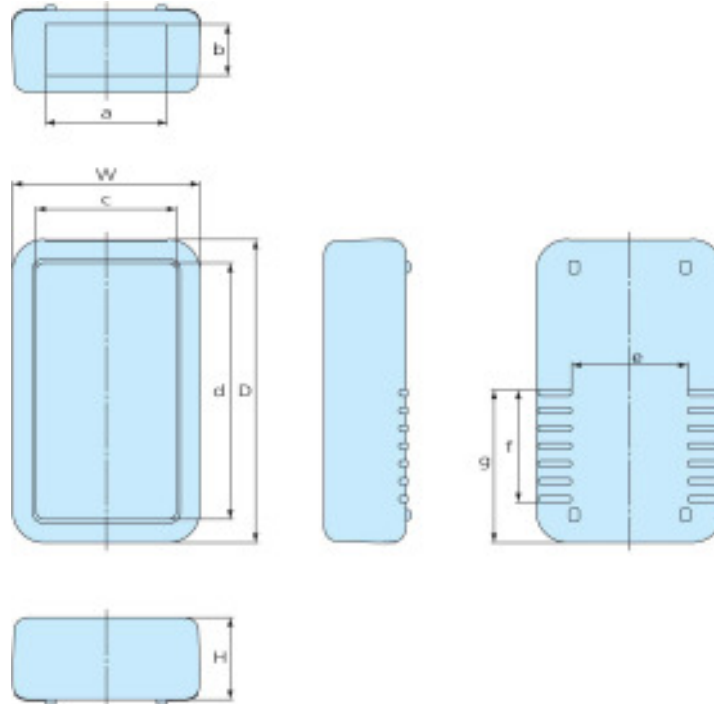

Gehäuse für folgende Batterietypen:

*Cases for following batterie types:*

Batterietyp <i>batterie type</i>	Bestellzusatz <i>please add</i>
2 x AAA	- A2
3 x AAA	- A3
2 x AA	- B2
3 x AA	- B3
4 x AA	- B4
1 x 9V	- 9V
ohne Batteriefach <i>without battery case</i>	- N

Abmessungen Schutzabdeckung  
*Dimensions Silicone Cover*

Part No.	W	H	D	a	b	c	d	e	f	g
TKC 115 - N	74	24	120	48,3	12	55,5	101,5	46	44,5	60,5
TKC 115 - A2	74	24	120	48,3	12	55,5	101,5	46	44,5	60,5
TKC 115 - A3	74	24	120	48,3	12	55,5	101,5	46	44,5	60,5
TKC 115H - N	74	32,5	120	48,3	20,5	55,5	101,5	46	44,5	60,5
TKC 115H - A2	74	32,5	120	48,3	20,5	55,5	101,5	46	44,5	60,5
TKC 115H - A3	74	32,5	120	48,3	20,5	55,5	101,5	46	44,5	60,5
TKC 115H - B2	74	32,5	120	48,3	20,5	55,5	101,5	46	44,5	60,5
TKC 115H - 9V	74	32,5	120	48,3	20,5	55,5	101,5	46	44,5	60,5
TKC 135 - N	81	32	141	55	19	59,5	118,5	53	59	79
TKC 135 - B2	81	32	141	55	19	59,5	118,5	53	59	79
TKC 135 - B3	81	32	141	55	19	59,5	118,5	53	59	79
TKC 135 - 9V	81	32	141	55	19	59,5	118,5	53	59	79
TKC 135H - N	81	40	141	55	27	59,5	118,5	53	59	79
TKC 135H - B2	81	40	141	55	27	59,5	118,5	53	59	79
TKC 135H - B3	81	40	141	55	27	59,5	118,5	53	59	79
TKC 135H - 9V	81	40	141	55	27	59,5	118,5	53	59	79
TKC 165 - N	85	32	171	59	19	63,5	148,5	53	67	92
TKC 165 - B4	85	32	171	59	19	63,5	148,5	53	67	92
TKC 165H - N	85	40	171	59	27	63,5	148,5	53	67	92
TKC 165H - B4	85	40	171	59	27	63,5	148,5	53	67	92